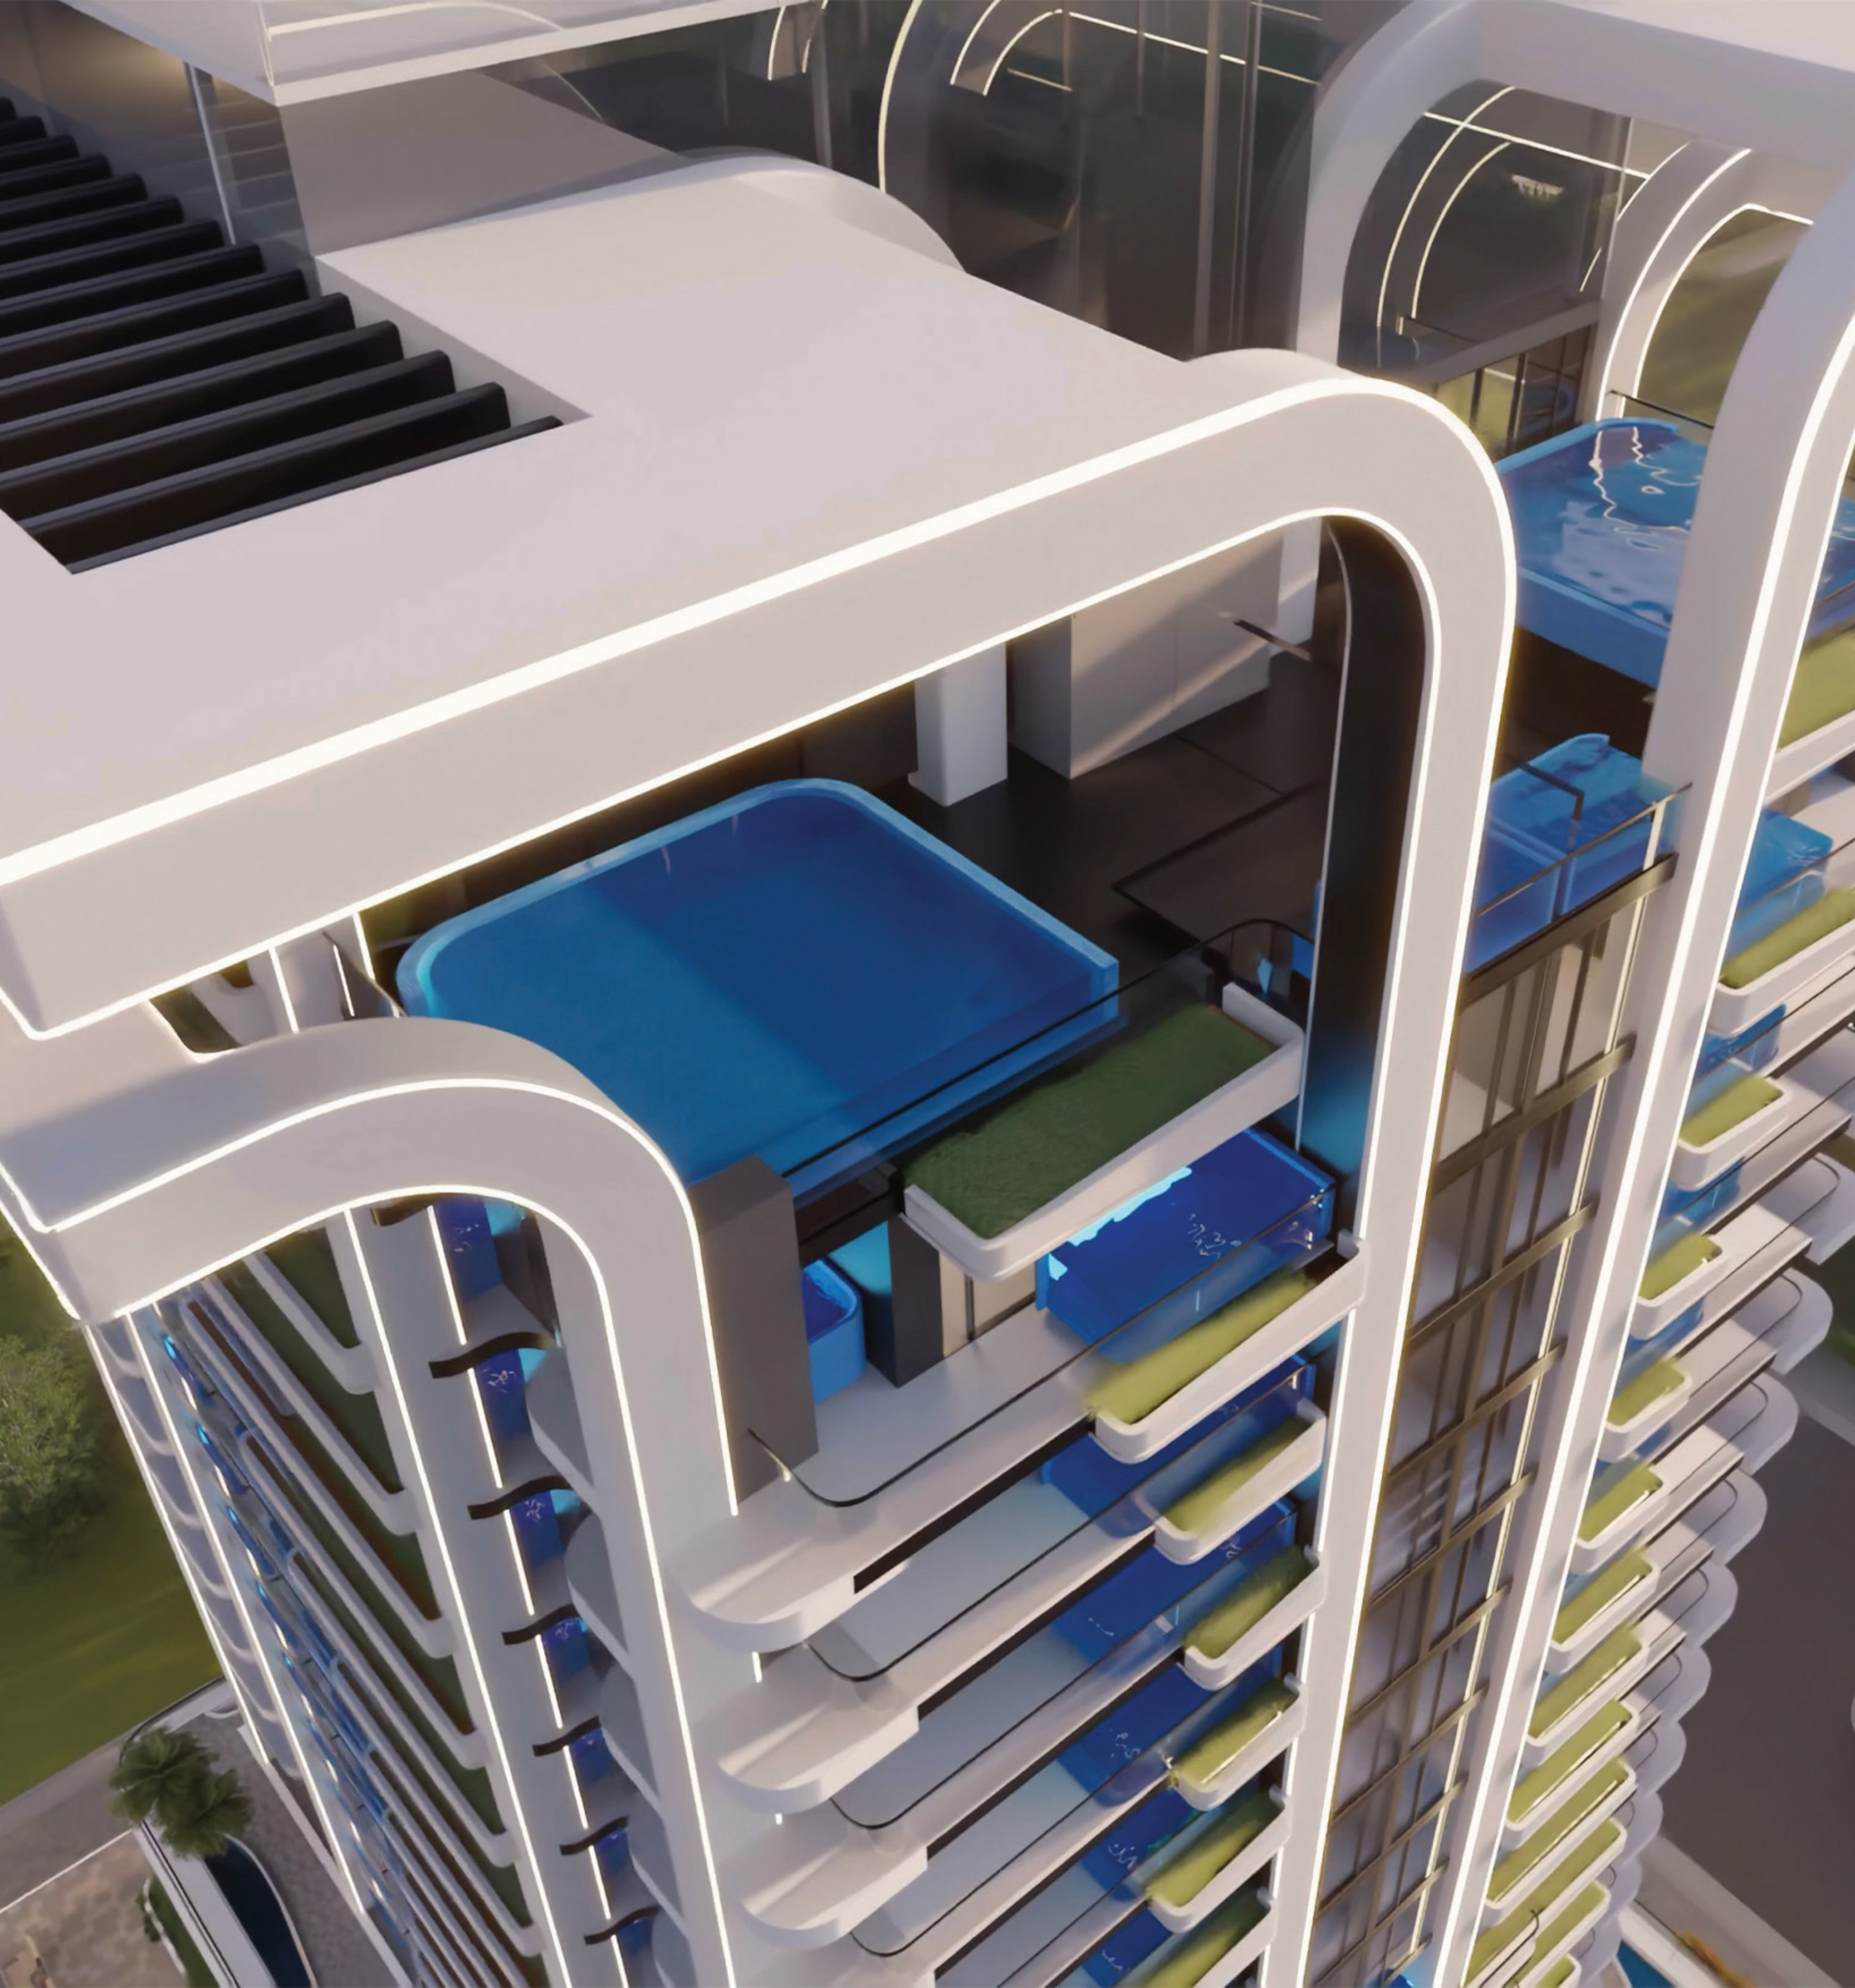

SAMANA
Manhattan

Élégamment Opulent

SAMANA
DEVELOPERS

Une Symphonie D. Élégance et de Modernité

SAMANA Manhattan – un projet immobilier exceptionnel qui définit une nouvelle norme pour la vie contemporaine. Situé à Jumeirah Village Circle (JVC), ce projet innovant de SAMANA Developers est conçu pour offrir aux résidents un style de vie inégalé, associé à des équipements luxueux, un design époustouflant et un emplacement de choix.

SAMANA
Manhattan 

Un Monde D'Opulence

Le design extérieur de SAMANA Manhattan est un chef-d'œuvre architectural, avec des lignes épurées, des détails contemporains et un mélange harmonieux de verre et de métal. La façade moderne de l'immeuble est un témoignage de sophistication et d'élégance, qui en fait un point de repère emblématique de Jumeirah Village Circle.

Un Confort Redéfini

Installé au cœur de Jumeirah Village Circle, SAMANA Manhattan propose à ses résidents un emplacement stratégique qui allie sans effort la tranquillité et la commodité. À proximité des principales autoroutes et des destinations clés, cette adresse de choix garantit une accessibilité facile aux centres d'affaires florissants de Dubaï, aux lieux de divertissement de classe mondiale et à une multitude de commerces et de restaurants.

An aerial architectural rendering of a modern high-rise residential building. The building features a white facade with a prominent, curved, cantilevered balcony structure on each floor. The balconies are filled with blue and green plants. At the base of the building, there is a large, multi-level swimming pool complex with lounge chairs and palm trees. The building is surrounded by lush green landscaping, including trees and manicured lawns. In the background, other modern buildings and a wide road with cars are visible, suggesting an urban setting.