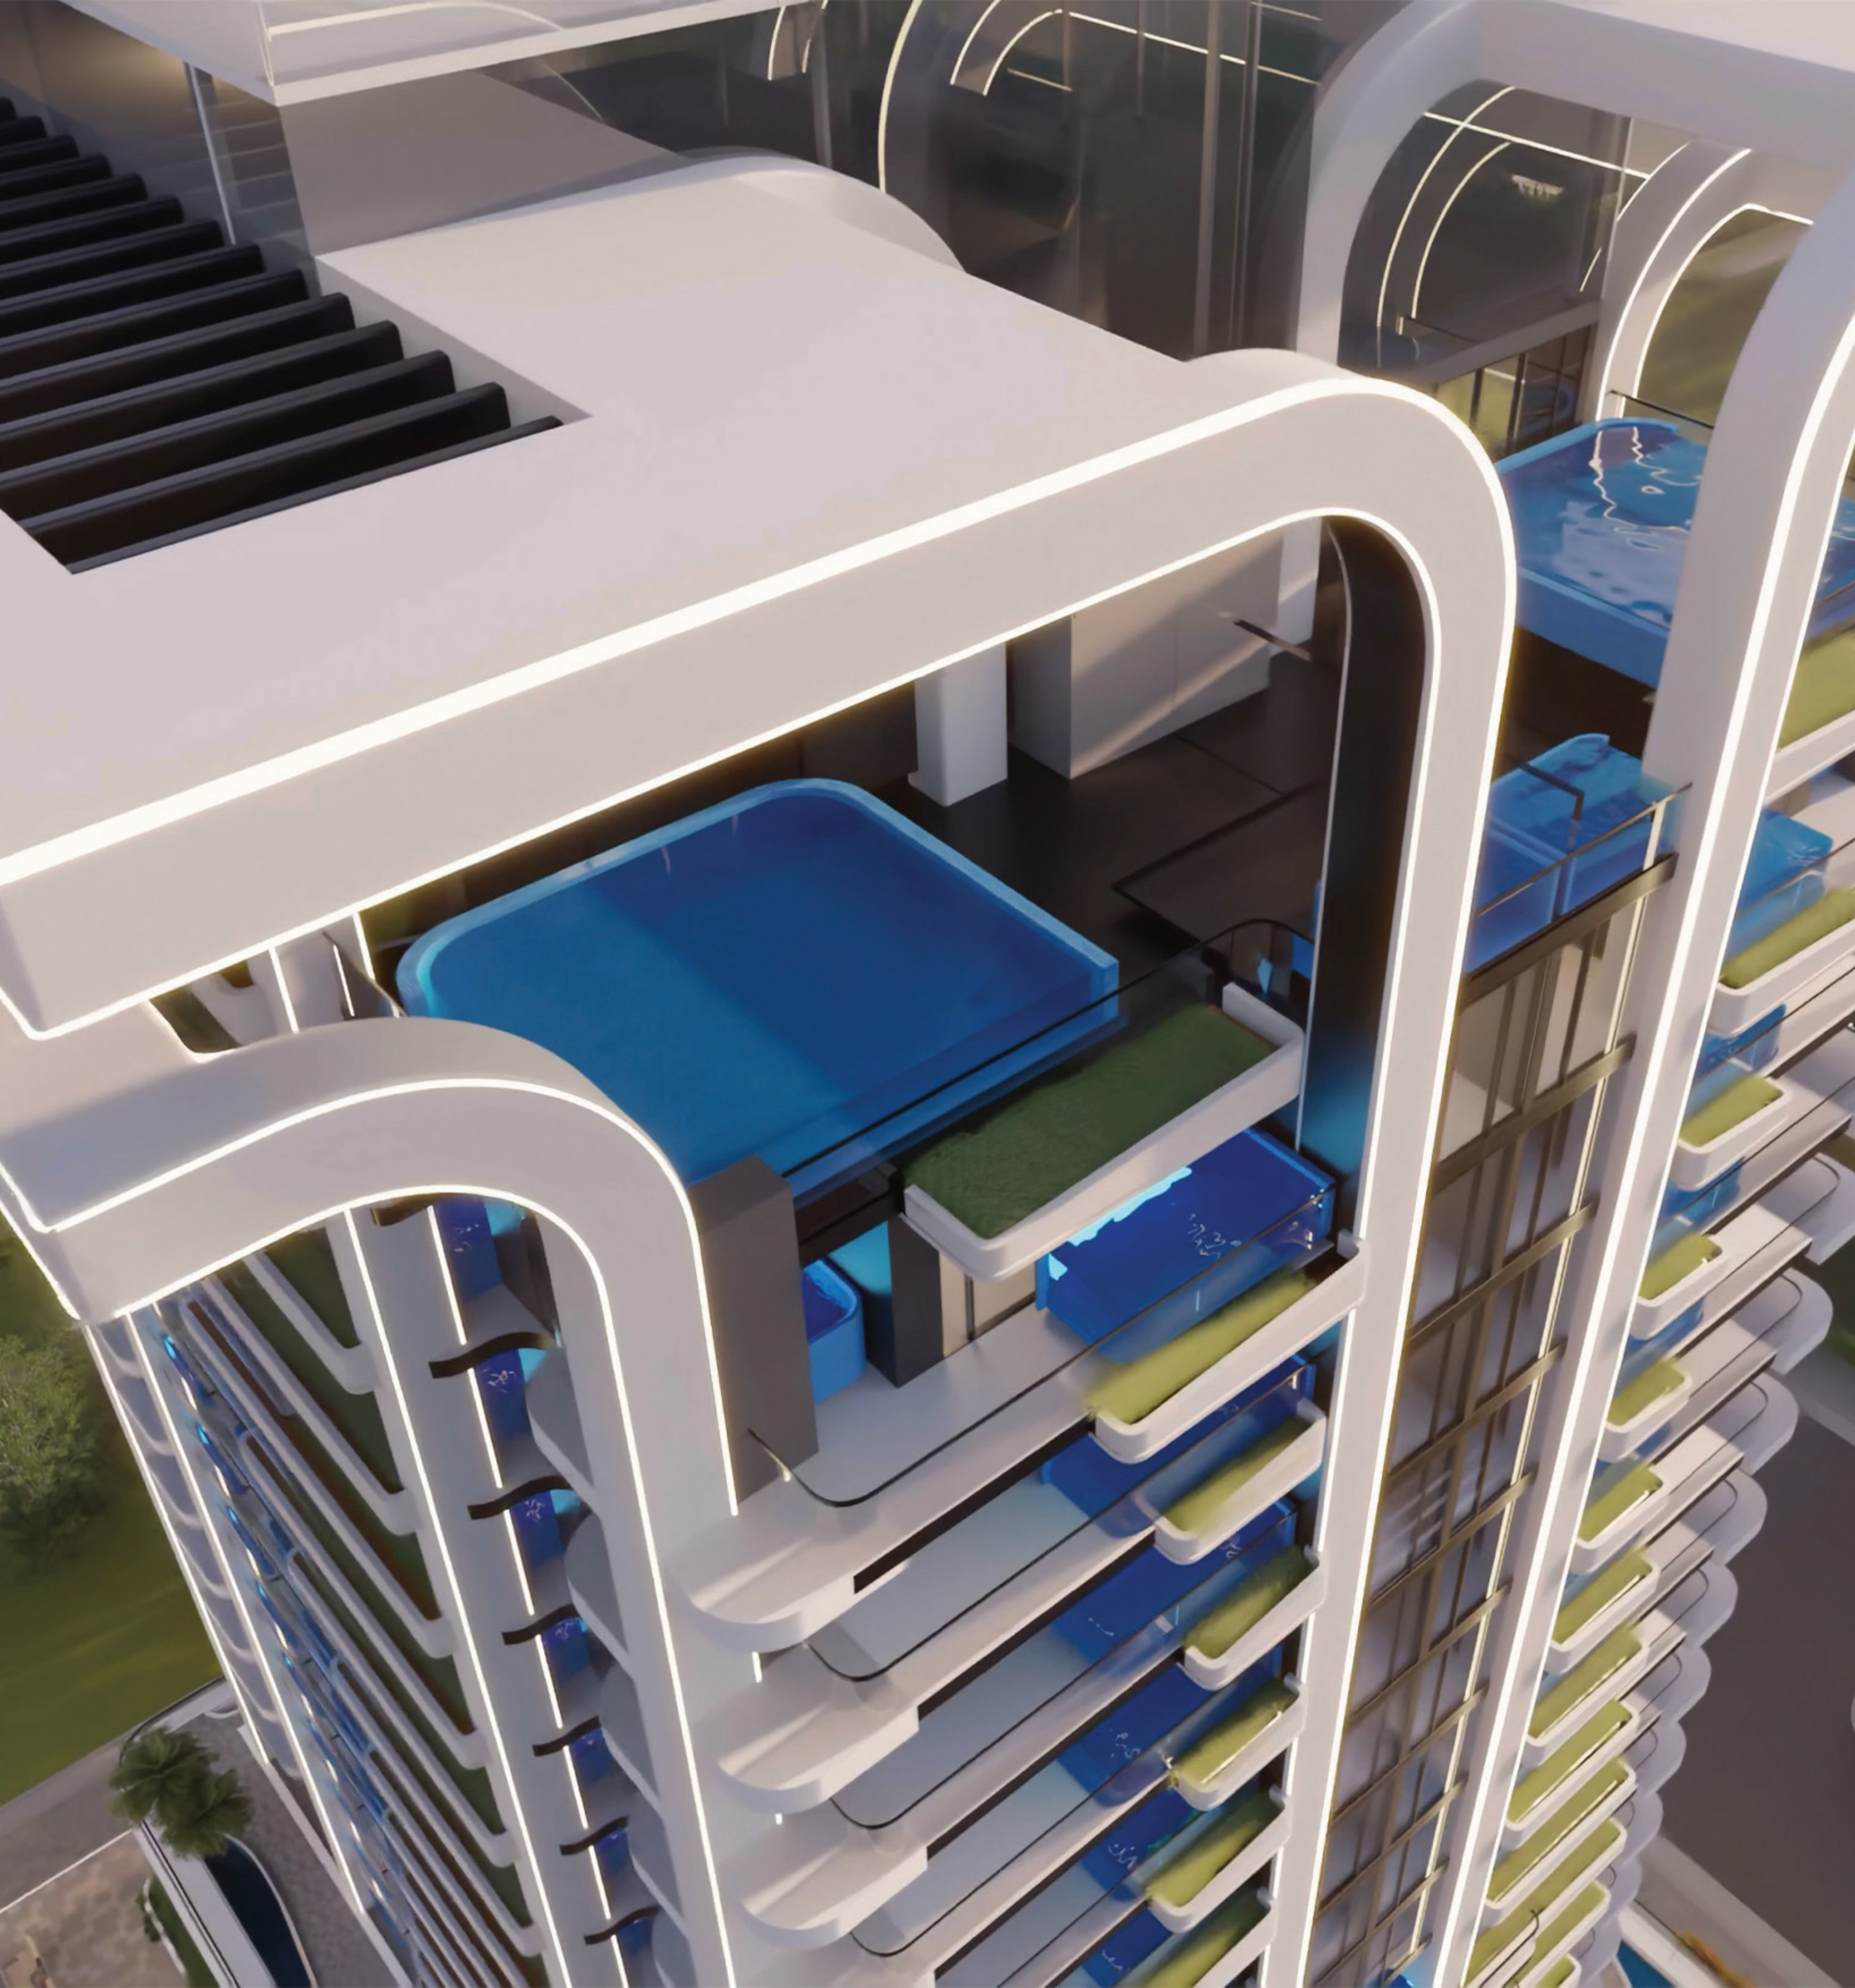

Переосмысленный комфорт

Расположенный в самом сердце Jumeirah Village Circle, SAMANA Manhattan предлагает жителям стратегическое местоположение, в котором спокойствие легко сочетается с удобством.

Расположенный в непосредственной близости от основных автомагистралей и ключевых первоклассный адрес обеспечивает удобное сообщение с процветающими деловыми центрами Дубая, развлекательными заведениями мирового класса, а также множеством торговых и ресторанных центров.