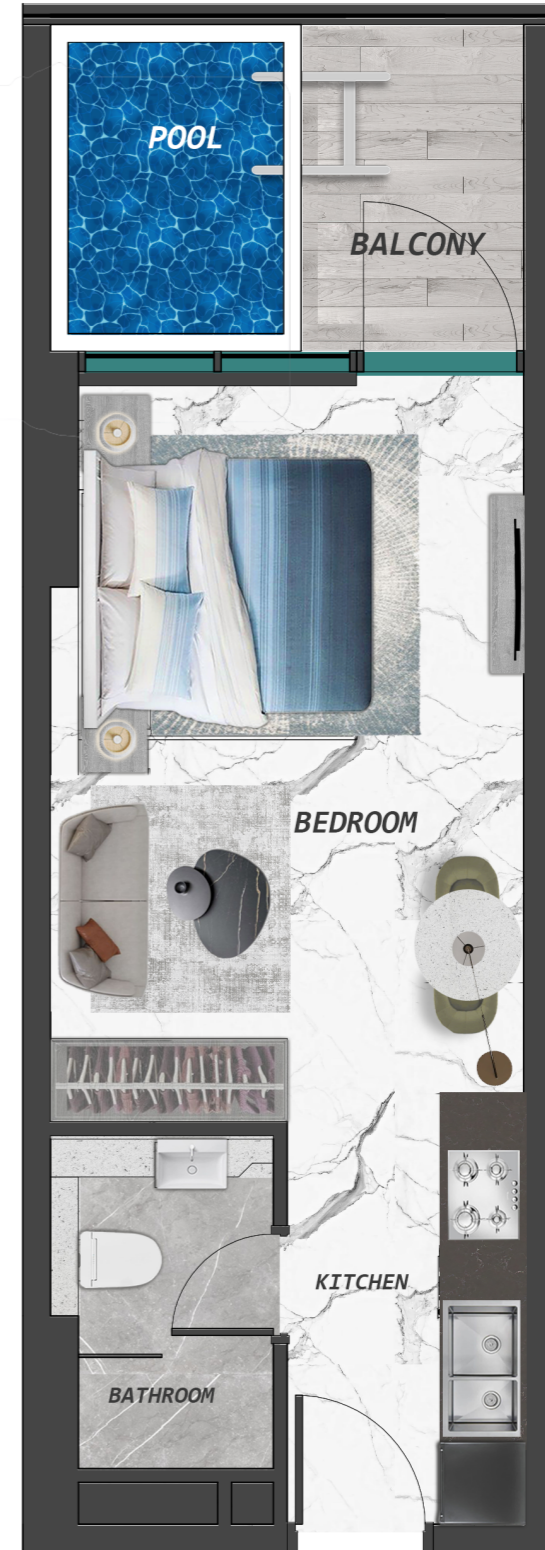

DECIDE

NO PAIN
NO GAIN

LET'S GO

اكتشف سر الحياة الفاخرة

عش لحظات فاخرة في سامانا ليك فيوز ٢، حيث كل يوم هو احتفال بجمال الحياة. اكتشف جمال المناظر الطبيعية المحيطة مع المساحات الخضراء الرائعة والتصميم المعماري المذهل الذي يخلق لحظات لا تُنسى. اعتنق تجربة تجمع بين السكنية والمغامرة حيث تسمو بحياتك إلى مستويات أكثر رقة.

تخطيط الوحدات

استوديو مع مسبح

1 غرفة نوم مع حمام سباحة

2 غرفة نوم مع حمام سباحة

SAMANA

سامانا

للتطوير العقاري

الطابق الرابع، المبنى رقم 7،
باي سكوير، الخليج التجاري، دبي،
الإمارات العربية المتحدة