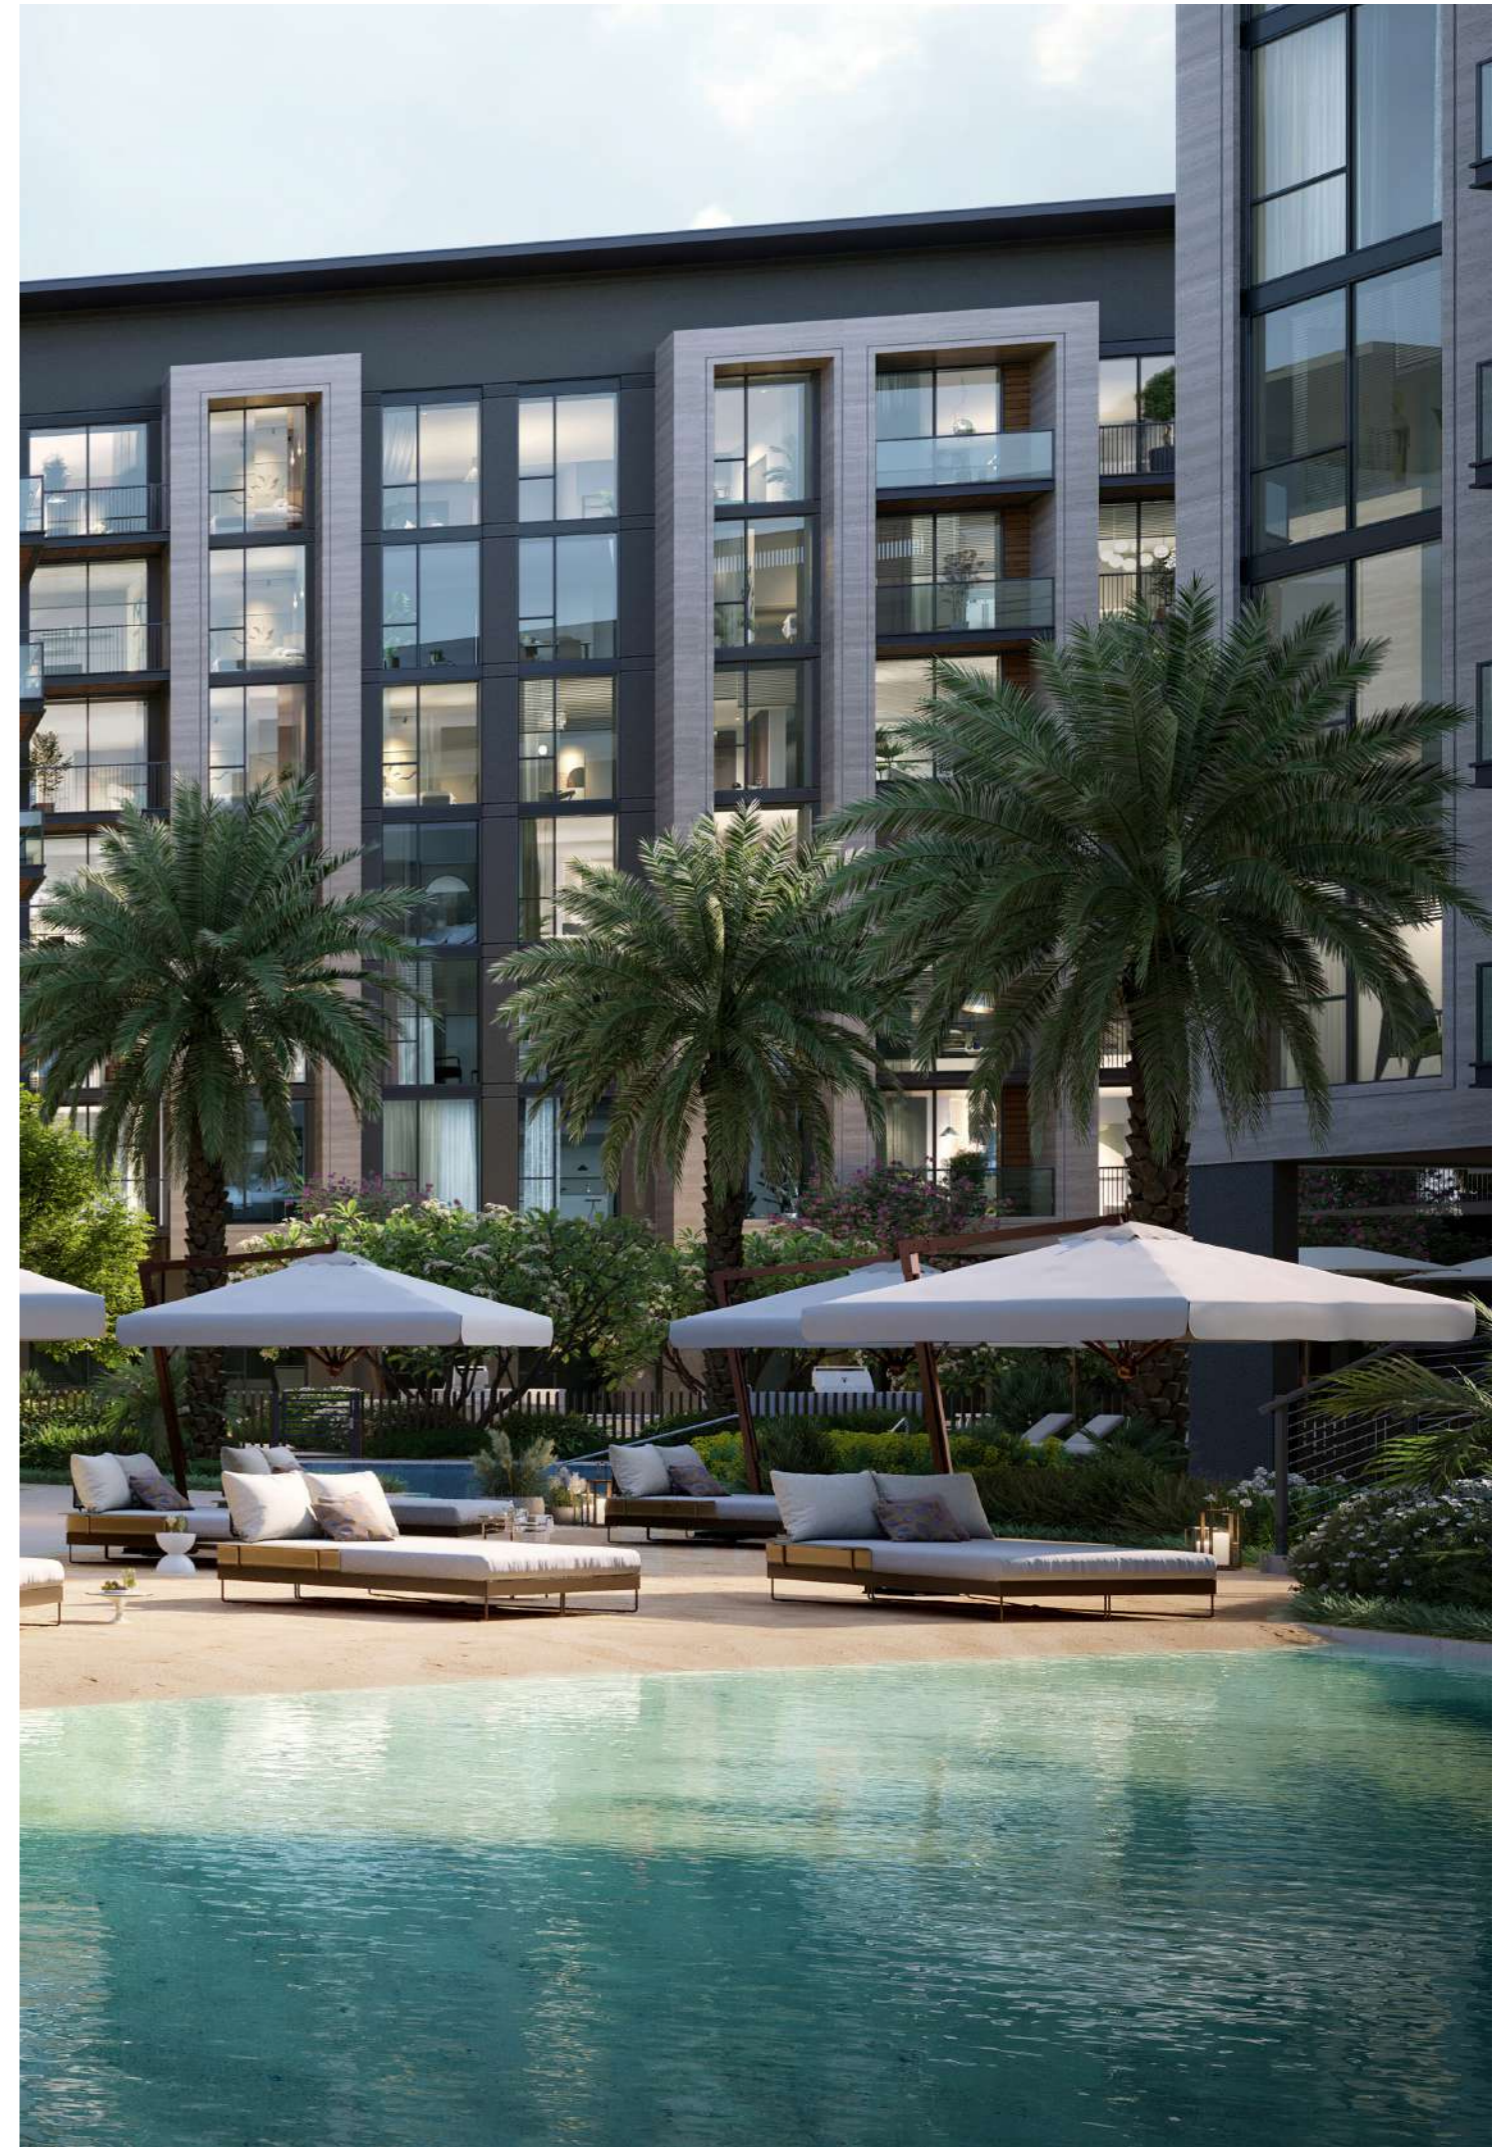

## مسبح ترفيهي

توفر المسابح المتصلة ببعضها البعض عن طريق النهر البطيء، ملاذًا مائيًا هادئًا. ويوفر لك هذا المكان بسكونه وهدوء أجوائه، ملجأً لا مثيل له حيث يمكنك الانجراف مع أمواجه ببطء على وتيرتك الخاصة أو مجرد الاستمتاع بالأجواء المريحة. يعزز التصميم المتناغم للمسابح شعور بالحرية والانطلاق، ما يجعله المكان المثالي للاسترخاء والاستمتاع بفن الترفيه. ويشجعك المكان، الذي تحيط به المناظر الطبيعية الخلابة والمميزات المائية الرائعة، على الاسترخاء وسط أجواء هادئة، تجمع بين الراحة وجمال الطبيعة.