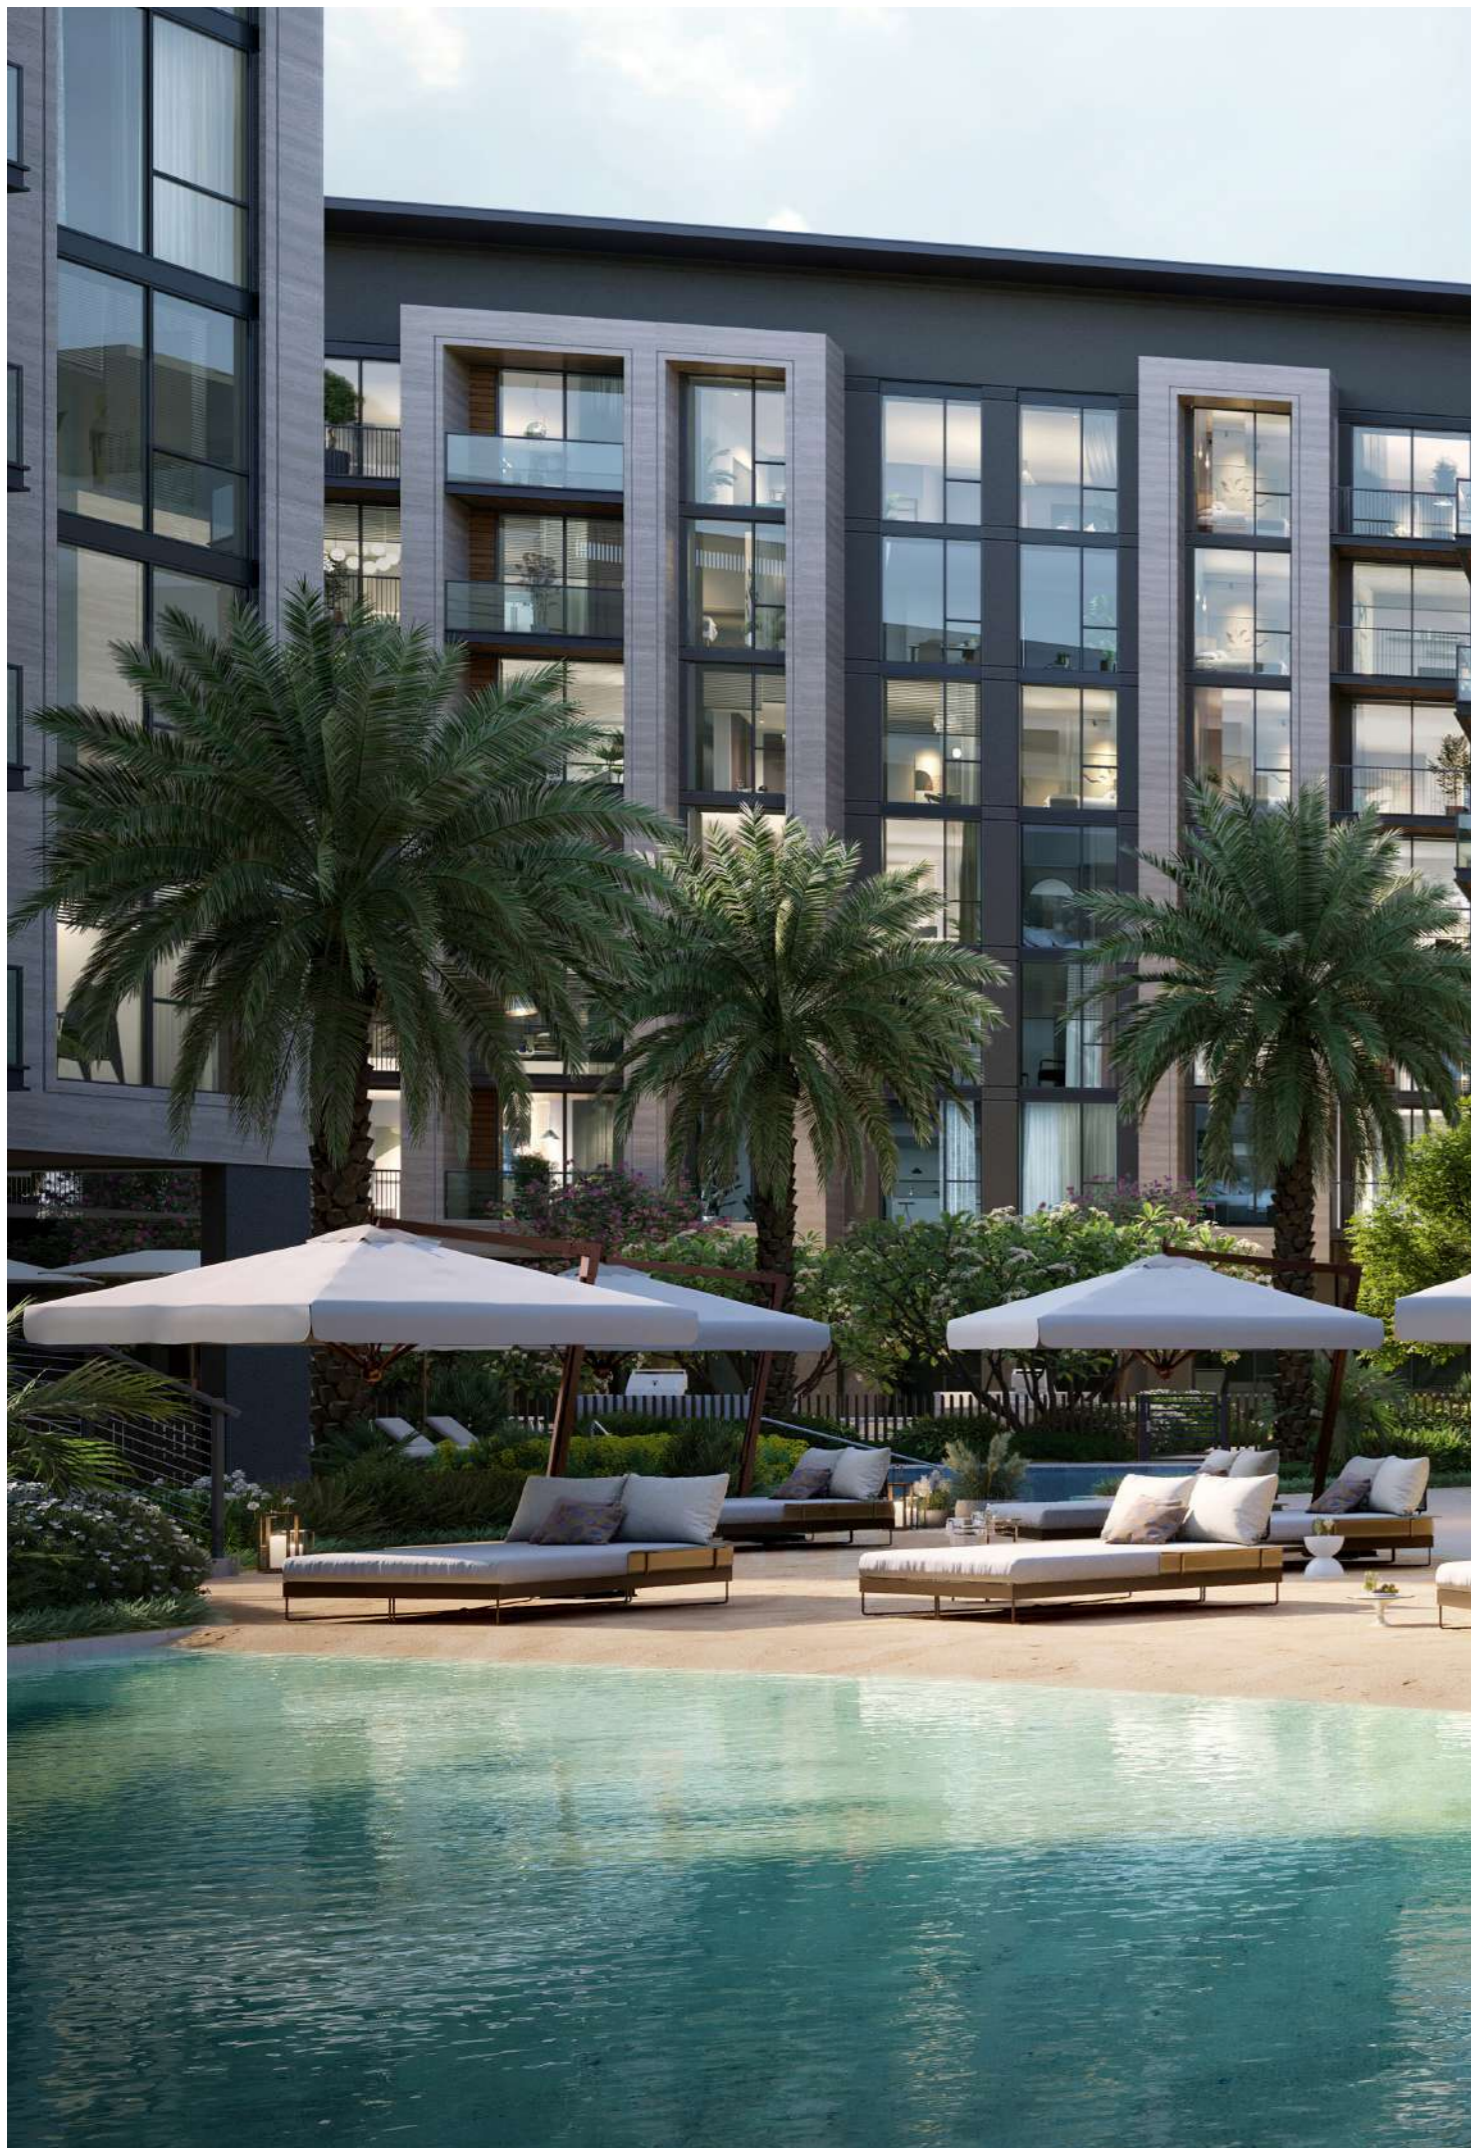

БАССЕЙН ДЛЯ ОТДЫХА

Бассейны, объединенные "ленивой" рекой, представляют собой место для спокойного отдыха у воды. Это тихая гавань, где можно жить в своем собственном темпе или просто окунуться в атмосферу спокойствия. Гармоничный дизайн бассейнов усиливает ощущение открытости, делая их идеальным местом для отдыха и постижения искусства расслабления. Окруженная роскошными ландшафтами и ласковыми волнами, эта зона так и манит вас насладиться умиротворяющей обстановкой, сочетающей в себе релаксацию и красоту природы.